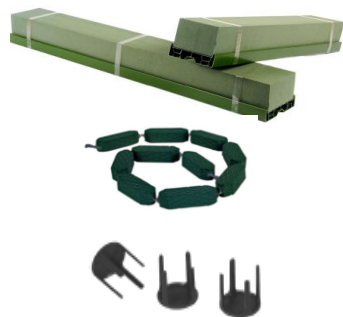

codice	articolo	dimensioni in cm	cartone composto da	pezzi per cartone	pallet
SPBG40	BAGUETTE	40		10	21 cart.
SPBG50		50		10	21 cart.
SPBG60		60		10	21 cart.
SPBG80		80		10	21 cart.
SPBG100		100		10	21 cart.
SPBG120		120		10	21 cart.
SPF	FESTONE	10 x 20 cm	8 conf. da 1 pz.	8	30 cart.
SPFS	PUNTE FISSASPUGNE		20 conf. da 100 pz.	2000	20 cart.

FORME CON SUPPORTO SOSTITUTIVO DELLA CIOTOLA

SPEQ303065	QUADRIFOGLI	30 x 30 x 6,5	8 conf. da 2 pz.	16	24 cart.
SPEQ404065		40 x 40 x 6,5	4 conf. da 2 pz.	8	24 cart.
SPEQ505065		50 x 50 x 6,5	3 conf. da 2 pz.	6	24 cart.
SPEQ3030105		30 x 30 x 10,5	4 conf. da 2 pz.	8	24 cart.
SPEQ4040105		40 x 40 x 10,5	3 conf. da 2 pz.	6	24 cart.
SPEQ5050105		50 x 50 x 10,5	2 conf. da 2 pz.	4	24 cart.

SPEQA202065	QUADRATI	20 x 20 x 6,5	18 conf. da 2 pz.	36	24 cart.
SPEQA303065		30 x 30 x 6,5	8 conf. da 2 pz.	16	24 cart.
SPEQA404065		40 x 40 x 6,5	4 conf. da 2 pz.	8	24 cart.
SPEQA505065		50 x 50 x 6,5	3 conf. da 2 pz.	6	24 cart.
SPEQA2020105		20 x 20 x 10,5	12 conf. da 2 pz.	24	24 cart.
SPEQA3030105		30 x 30 x 10,5	4 conf. da 2 pz.	8	24 cart.
SPEQA4040105		40 x 40 x 10,5	3 conf. da 2 pz.	6	24 cart.
SPEQA5050105		50 x 50 x 10,5	2 conf. da 2 pz.	4	24 cart.

SPER302065	RETTANGOLI	30 x 20 x 6,5	12 conf. da 2 pz.	24	24 cart.
SPER402065		40 x 20 x 6,5	8 conf. da 2 pz.	16	24 cart.
SPER502065		50 x 20 x 6,5	6 conf. da 2 pz.	12	24 cart.
SPER602565		60 x 25 x 6,5	4 conf. da 2 pz.	8	24 cart.

SPEL302065	LOSANGHE	30 x 20 x 10,5	4 conf. da 2 pz.	8	24 cart.
SPEL402065		40 x 20 x 10,5	3 conf. da 2 pz.	6	24 cart.
SPEL502065		50 x 20 x 10,5	2 conf. da 2 pz.	4	24 cart.